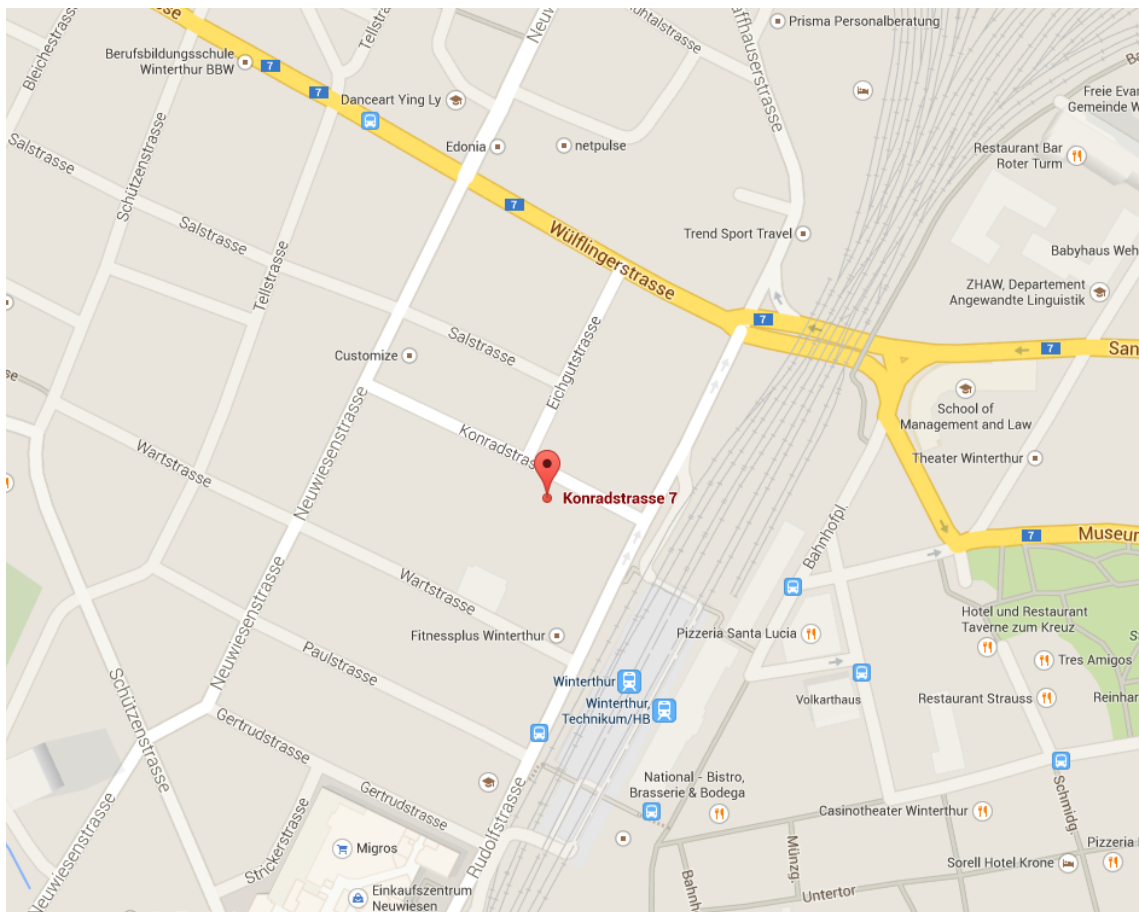

KONRADHOF

Seniorenresidenz

Lage / Anfahrt

Die Residenz Konradhof befindet sich an zentraler Lage in Winterthur. In der Nähe gibt es zahlreiche Einkaufsmöglichkeiten, Post, Bank und Restaurants sowie das verkehrsfreie Zentrum der Stadt Winterthur. Auch der SBB-Bahnhof liegt in Gehdistanz.